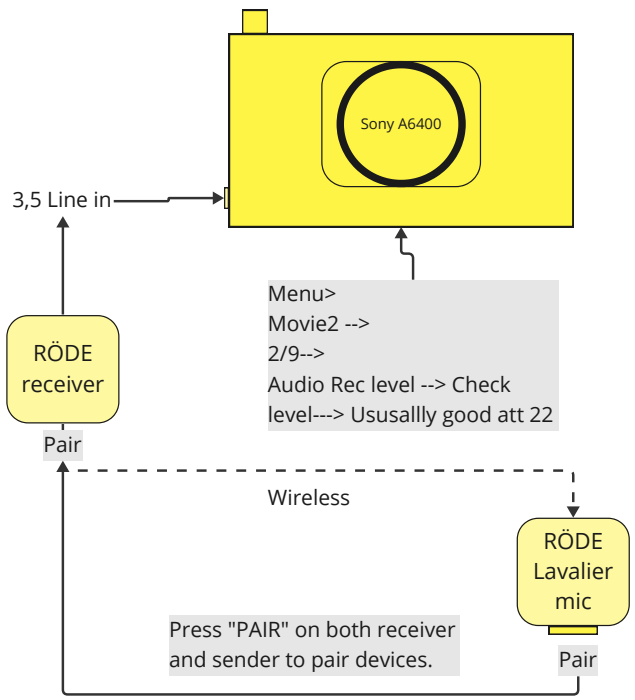

Press "PAIR" on both receiver
and sender to pair devices.

Streamingkamera 1

Konsertkameran med konsertljudet

Streamingkamera 2

Intervjukameran (Mingel) med intervjuljud

Sending video from SonyA6400 to Laptop to be used as a webcam

Mini HDMI + Regular size HDMI chord

HDMI in

USB