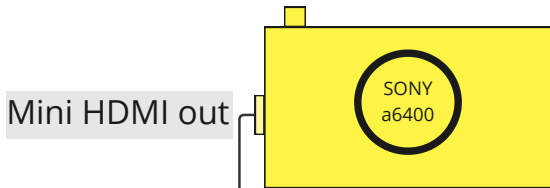

Press "PAIR" on both receiver
and sender to pair devices.

Streamingkamera 1

Konsertkameran med konsertljudet

Streamingkamera 2

Intervjukameran (Mingel) med intervjuljud

Sending video from SonyA6400 to Laptop to be used as a webcam